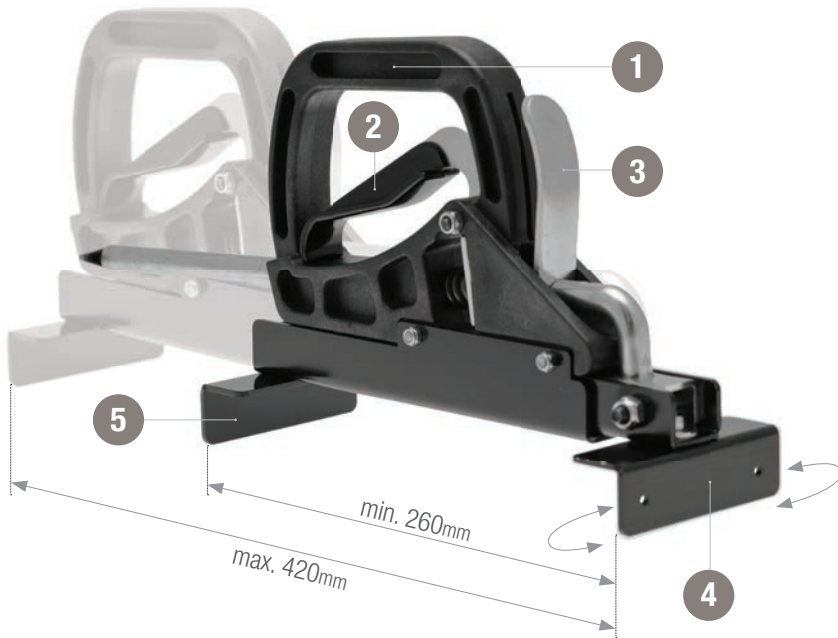

**VOTRE
3^e MAIN[®]**
Made in Europe

SERRE-LAME MULTIFONCTION

Terrasses et bardages en bois

Redresse, resserre et maintien en place les lames, sans effort.

- Deux outils en un. Redresseur et serre-lame
- Force importante sans effort
- Autobloquant pour libérer les mains
- Utilisable jusqu'à la dernière lame

info@novlek.com
www.novlek.com

LES AVANTAGES

- Deux outils en un. Redresseur et serre-lame.
- Force importante appliquée progressivement et sans effort.
- Verrouillage autobloquant pour libérer les mains.
- Ajustable selon la largeur des lames.
- Permet de resserrer jusqu'à la dernière lame.
- Compact pour une utilisation dans les endroits les plus exigus.
- Une seule main suffit pour manipuler et actionner l'outil.
- Ergonomique et adapté aussi bien aux droitiers qu'aux gauchers.
- Convient pour tous les types de bois et composites.

CARACTÉRISTIQUES & UTILISATION

Ecartement des mâchoires (min.-max.)	260mm-420mm
Ecartement minimum entre lames	3mm
Longueur H.T. (fermé)	404mm
Longueur H.T. (ouvert)	412mm
Largeur H.T.	196mm
Hauteur	199mm
Poids	2,4kg
Poids total (avec valisette)	3,8kg

1. Poignée ergonomique
2. Gachette de serrage
3. Levier de déverrouillage
4. Mâchoire pivotante
5. Mâchoire fixe

Livré dans une valisette de transport avec un jeu de 3 cales d'écartement de 3mm, 5mm et 7mm.