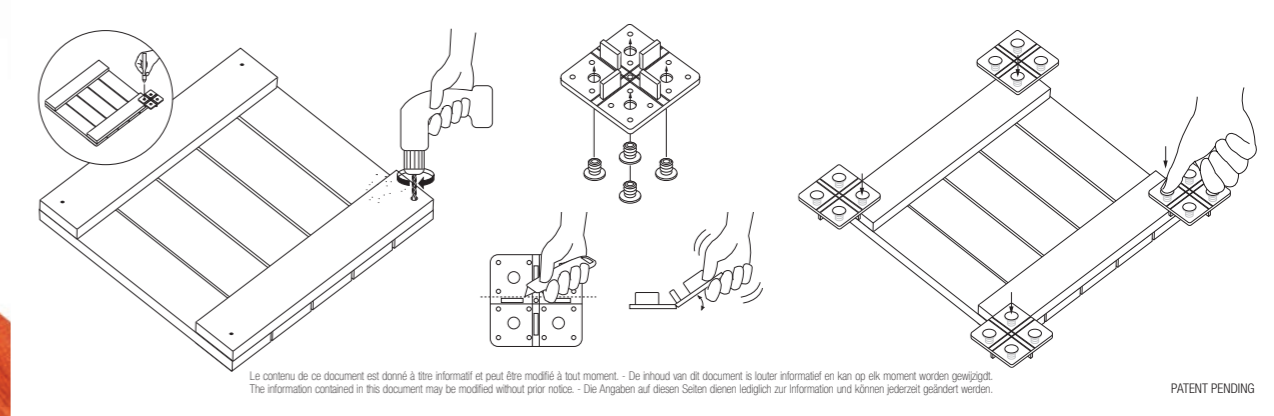

Le contenu de ce document est donné à titre informatif et peut être modifié à tout moment. - De inhoud van dit document is louter informatief en kan op elk moment worden gewijzigd.
The information contained in this document may be modified without prior notice. - Die Angaben auf diesen Seiten dienen lediglich zur Information und können jederzeit geändert werden.

PATENT PENDING