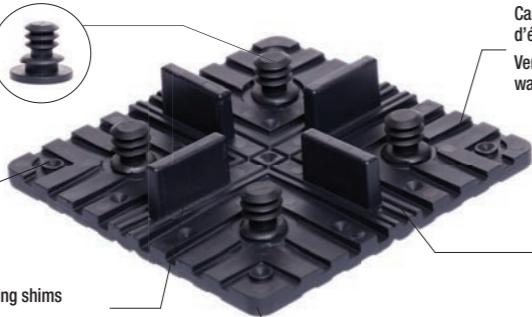

Tétons d'assemblage  
amovibles en élastomère  
Afnembare montagenoppen  
in elastomeer

Elastomeric removable  
assembly lugs  
Abnehmbare Montagezapfen  
aus Elastomer

Canaux de ventilation et  
d'évacuation de l'eau  
Ventilatie- en  
waterafvoerkanalen

Ventilation and water  
drainage ducts  
Lüftungs- und  
Wasserableitungskanäle

Repères de vissage  
Schroefpunten

Screw guide marks  
Schraubmarkierungen

1/2  
Guides de coupe  
Snijgeleiders

1/4  
Cutting guides  
Schneidfürungen

Cales d'écartement et de positionnement  
Afstands- en richtnokken

Spacing and positioning shims  
Abstandshalter- und Positionierkeile

Base du plot en polypropylène haute résistance  
Basis van de vloerdrager in sterk polypropyleen

High strength polypropylene pedestal base  
Stelzagerfuß aus hochfestem Polypropylen

Made in Europe

© ARUHI WOOD, 2012

www.square-clip.com  
www.novlek.com

**PLOT DE FIXATION**  
pour dalle de terrasse en bois  
**BEVESTIGINGSBLOKJE**  
voor houten terrastegel  
**FASTENING PEDESTAL**  
for wood deck tile  
**STELZLAGER ZUR BEFESTIGUNG**  
von Holzterrassenplatten